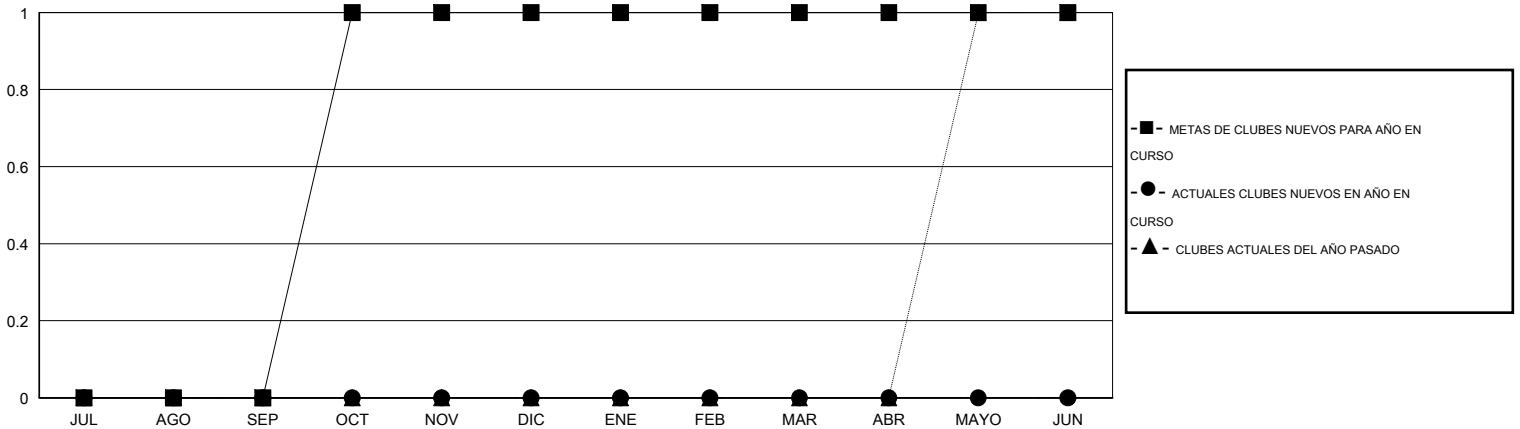

MONTHLY MEMBERSHIP PROGRESS REPORT

District 116 A

Results as of: 2/28/2014

GMT: HOWARD LEE

UBICACIÓN SPAIN

GMT DE AE 4

Clubes					socios				
RESULTADOS DE 2013-2014					RESULTADOS DE 2013-2014				
TRIMESTRE	META DE CLUBES NUEVOS	ACTUALES NUEVOS CLUBES	BAJAS ACTUALES DE CLUBES	ACTUAL GANANCIA/ PÉRDIDA NETA	TRIMESTRE	META DE SOCIOS NUEVOS	ACTUALES SOCIOS AÑADIDOS	BAJAS ACTUALES DE SOCIOS	ACTUAL GANANCIA/ PÉRDIDA NETA
JUL/AGO/SEP	0	0	1	-1	JUL/AGO/SEP	0	5	16	-11
OCT/NOV/DIC	1	0	1	-1	OCT/NOV/DIC	20	27	26	1
ENE/FEB/MAR	0	0	1	-1	ENE/FEB/MAR	0	10	36	-26
ABR/MAYO/JUN	0	0	0	0	ABR/MAYO/JUN	4	0	0	0

METAS Y CIFRA ACUMULATIVA DE CLUBES NUEVOS