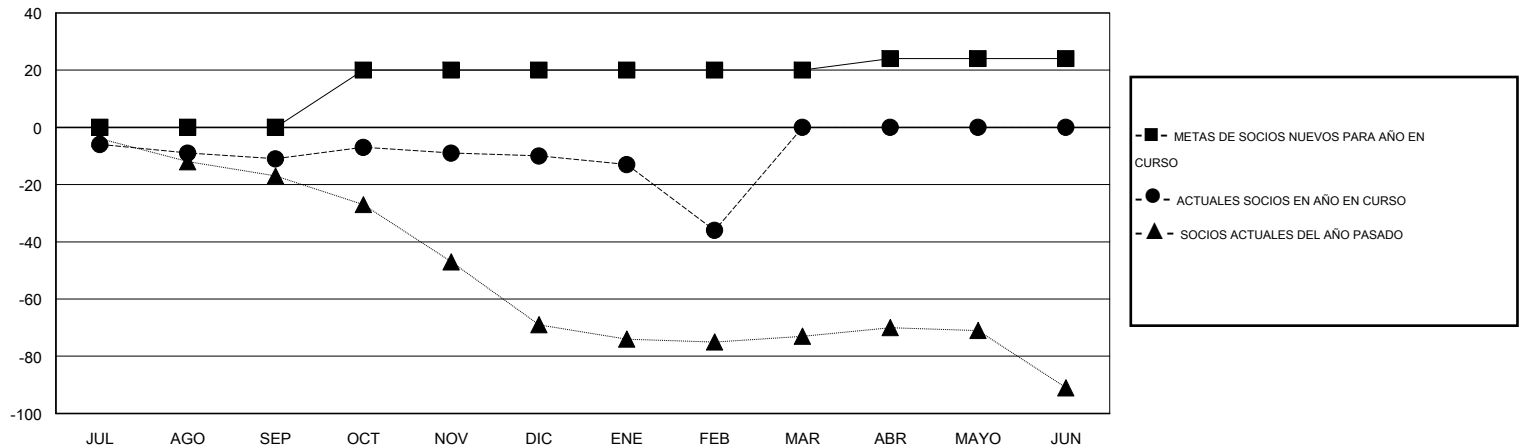

# MONTHLY MEMBERSHIP PROGRESS REPORT

District 116 A

Results as of: 2/28/2014

GMT: HOWARD LEE

UBICACIÓN SPAIN

GMT DE AE 4

Clubes					socios				
RESULTADOS DE 2013-2014					RESULTADOS DE 2013-2014				
TRIMESTRE	META DE CLUBES NUEVOS	ACTUALES NUEVOS CLUBES	BAJAS ACTUALES DE CLUBES	ACTUAL GANANCIA/ PÉRDIDA NETA	TRIMESTRE	META DE SOCIOS NUEVOS	ACTUALES SOCIOS AÑADIDOS	BAJAS ACTUALES DE SOCIOS	ACTUAL GANANCIA/ PÉRDIDA NETA
JUL/AGO/SEP	0	0	1	-1	JUL/AGO/SEP	0	5	16	-11
OCT/NOV/DIC	1	0	1	-1	OCT/NOV/DIC	20	27	26	1
ENE/FEB/MAR	0	0	1	-1	ENE/FEB/MAR	0	10	36	-26
ABR/MAYO/JUN	0	0	0	0	ABR/MAYO/JUN	4	0	0	0

METAS Y CIFRA ACUMULATIVA DE CLUBES NUEVOS

METAS Y CIFRA ACUMULATIVA DE SOCIOS

CLUBES DADOS DE BAJA: 3	19 CLUBS OF 47 AÑADIERON 1 O MÁS SOCIOS NUEVOS	<b>DISTRIBUCIÓN POR SEXO</b> MASCULINO 594 (65.42%) FEMENINO 314 (34.58%)
<b>SOCIOS DADOS DE BAJA</b> FALLECIDOS 6 CLUB CANCELADO 16 OTRO 56 TOTAL 78	<a href="#">CLIC AQUÍ PARA DATOS DE SALUD DE CLUB</a>	SOCIOS EN UNIDAD FAMILIAR 159 CABEZA DE FAMILIA 77 NO ES CABEZA DE FAMILIA 82